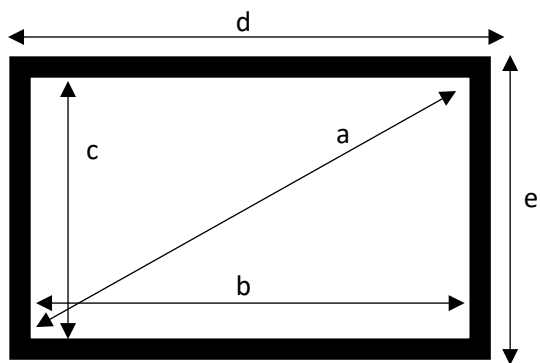

WALL SCREEN DIMENSIONS

Product Code	Description	A mm	B mm	C mm	D mm
1902391	Nobo Wall Screen 1450x1088	1230	1610	70	90
1902392	Nobo Wall Screen 1700x1275	1420	1855	70	90
1902393	Nobo Wall Screen 1950x1463	1608	2115	70	90
1902394	Nobo Wall Screen 2350x1763	1908	2510	70	90
1902391W	Nobo Wall Screen 1450x906	1230	1605	70	97
1902392W	Nobo Wall Screen 1700x1063	1420	1855	70	97
1902393W	Nobo Wall Screen 1950x1220	1608	2105	70	97
1902394W	Nobo Wall Screen 2360x1470	1908	2505	70	97

Product Code	Description	Viewable Screen Area			Screen Size	
		a mm	b mm	c mm	d mm	e mm
1902391	Nobo Wall Screen 1450x1088	1805	1450	1088	1500	1138
1902392	Nobo Wall Screen 1700x1275	2118	1700	1275	1750	1325
1902393	Nobo Wall Screen 1950x1463	2430	1950	1463	2000	1513
1902394	Nobo Wall Screen 2350x1763	2938	2350	1763	2400	1813
1902391W	Nobo Wall Screen 1450x906	1710	1450	906	1500	1226
1902392W	Nobo Wall Screen 1700x1063	2005	1700	1063	1750	1383
1902393W	Nobo Wall Screen 1950x1220	2300	1950	1220	2000	1540
1902394W	Nobo Wall Screen 2360x1470	2772	2360	1470	2400	1790

Packaging Dimensions

Product Code	Description	EAN	Width mm	Height mm	Depth mm	Weight kg	Weight Product kg
1902391	Nobo Wall Screen 1450x1088	5028252250245	1650	115	120	6,55	5,85
1902392	Nobo Wall Screen 1700x1275	5028252250252	1910	115	120	8,25	7,5
1902393	Nobo Wall Screen 1950x1463	5028252250269	2160	115	120	8,86	8
1902394	Nobo Wall Screen 2350x1763	5028252250276	2570	115	120	10,86	9,76
1902391W	Nobo Wall Screen 1450x906	5028252425315	1670	122	150	6,07	4,7
1902392W	Nobo Wall Screen 1700x1063	5028252425339	1924	122	150	7,1	5,4
1902393W	Nobo Wall Screen 1950x1220	5028252425353	2170	122	150	8,16	6,2
1902394W	Nobo Wall Screen 2360x1470	5028252425377	2570	122	150	9,9	8,6