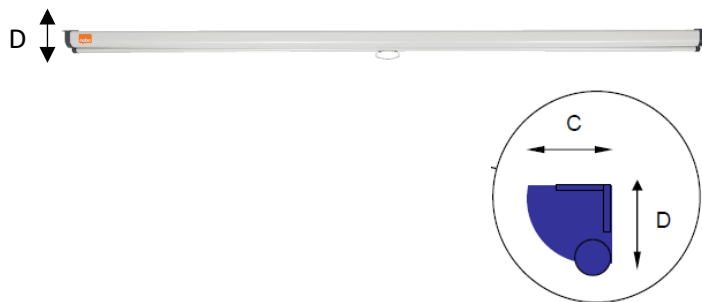

WALL SCREEN DIMENSIONS

Product Code	Description	A mm	B mm	C mm	D mm
1902391	Nobo Wall Screen 1450x1088	1230	1610	70	90
1902392	Nobo Wall Screen 1700x1275	1420	1855	70	90
1902393	Nobo Wall Screen 1950x1463	1608	2115	70	90
1902394	Nobo Wall Screen 2350x1763	1908	2510	70	90
1902391W	Nobo Wall Screen 1450x906	1230	1605	70	97
1902392W	Nobo Wall Screen 1700x1063	1420	1855	70	97
1902393W	Nobo Wall Screen 1950x1220	1608	2105	70	97
1902394W	Nobo Wall Screen 2360x1470	1908	2505	70	97

Product Code	Description	Viewable Screen Area			Screen Size	
		a mm	b mm	c mm	d mm	e mm
1902391	Nobo Wall Screen 1450x1088	1805	1450	1088	1500	1138
1902392	Nobo Wall Screen 1700x1275	2118	1700	1275	1750	1325
1902393	Nobo Wall Screen 1950x1463	2430	1950	1463	2000	1513
1902394	Nobo Wall Screen 2350x1763	2938	2350	1763	2400	1813
1902391W	Nobo Wall Screen 1450x906	1710	1450	906	1500	1226
1902392W	Nobo Wall Screen 1700x1063	2005	1700	1063	1750	1383
1902393W	Nobo Wall Screen 1950x1220	2300	1950	1220	2000	1540
1902394W	Nobo Wall Screen 2360x1470	2772	2360	1470	2400	1790

Packaging Dimensions

Product Code	Description	EAN	Width mm	Height mm	Depth mm	Weight kg	Weight Product kg
1902391	Nobo Wall Screen 1450x1088	5028252250245	1650	115	120	6,55	5,85
1902392	Nobo Wall Screen 1700x1275	5028252250252	1910	115	120	8,25	7,5
1902393	Nobo Wall Screen 1950x1463	5028252250269	2160	115	120	8,86	8
1902394	Nobo Wall Screen 2350x1763	5028252250276	2570	115	120	10,86	9,76
1902391W	Nobo Wall Screen 1450x906	5028252425315	1670	122	150	6,07	4,7
1902392W	Nobo Wall Screen 1700x1063	5028252425339	1924	122	150	7,1	5,4
1902393W	Nobo Wall Screen 1950x1220	5028252425353	2170	122	150	8,16	6,2
1902394W	Nobo Wall Screen 2360x1470	5028252425377	2570	122	150	9,9	8,6