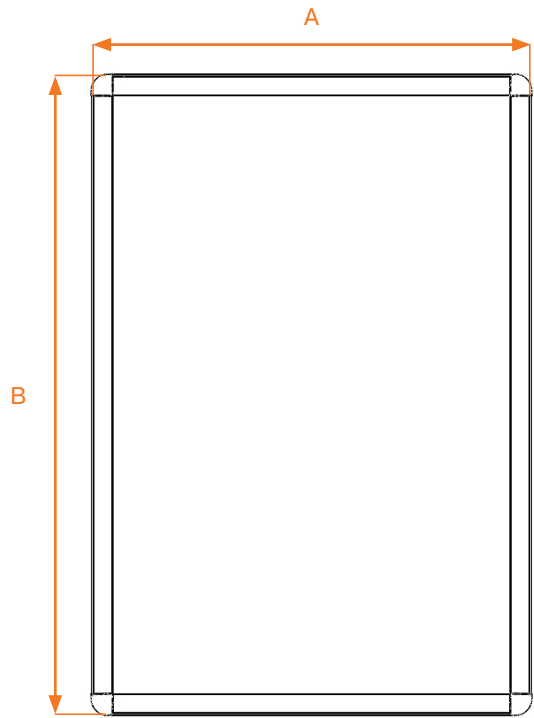

# Premium Plus Clip Frames

Description	Code
Nobo Snap Frame Poster Display A0	1902208
Nobo Snap Frame Poster Display A1	1902211
Nobo Snap Frame Poster Display A2	1902212
Nobo Snap Frame Poster Display 700x1000mm	1902209

Product	MM (+/- 2mm)	
	A - Width	B - Height
A0	897	1245
A1	652	897
A2	475	650
700x1000mm	756	1056